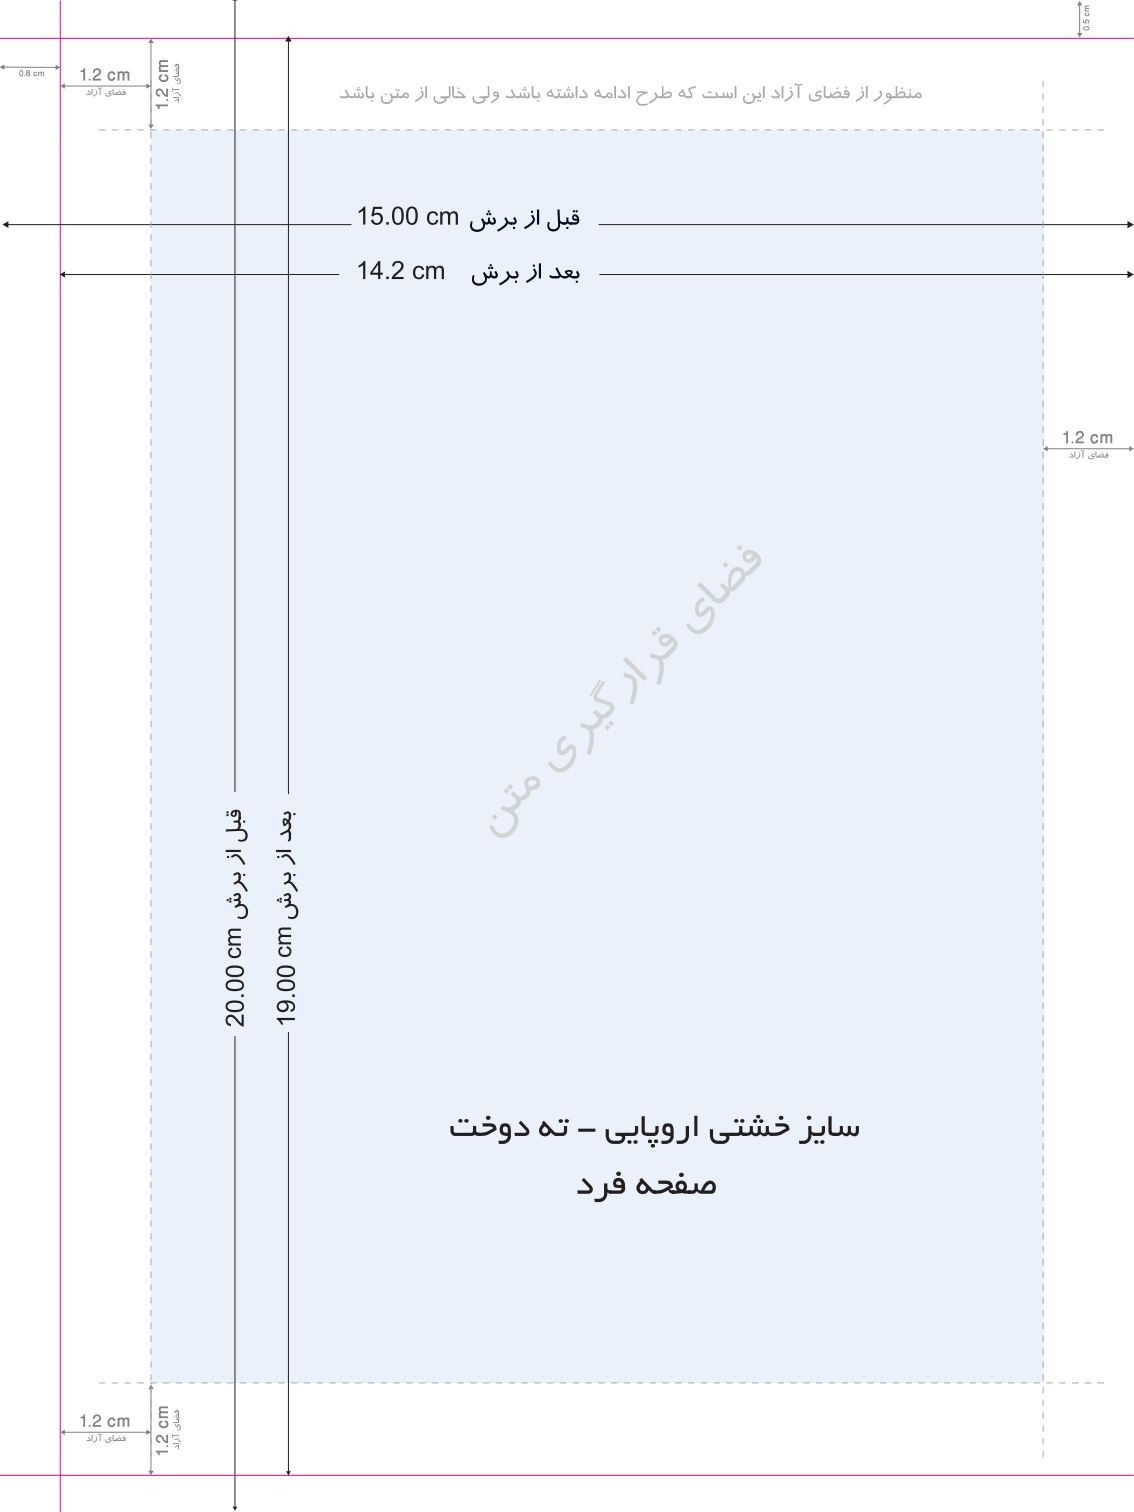

فرم راهنمای لت سررسید خشتی اروپایی

 38906  [azadehco.com](http://azadehco.com)   azadehco

منظور از فضای آزاد این است که طرح ادامه داشته باشد ولی خالی از متن باشد

قبل از برش 15.00 cm

بعد از برش 14.2 cm

بعد از برش 19.00 cm

قبل از برش 20.00 cm

سایز خشتی اروپایی - ته دوخت  
صفحه زوج

فضای آزاد  
1.2 cm

1.2 cm  
فضای آزاد

— از یروز تا هد...وز —

— • SINCE 1989 • —